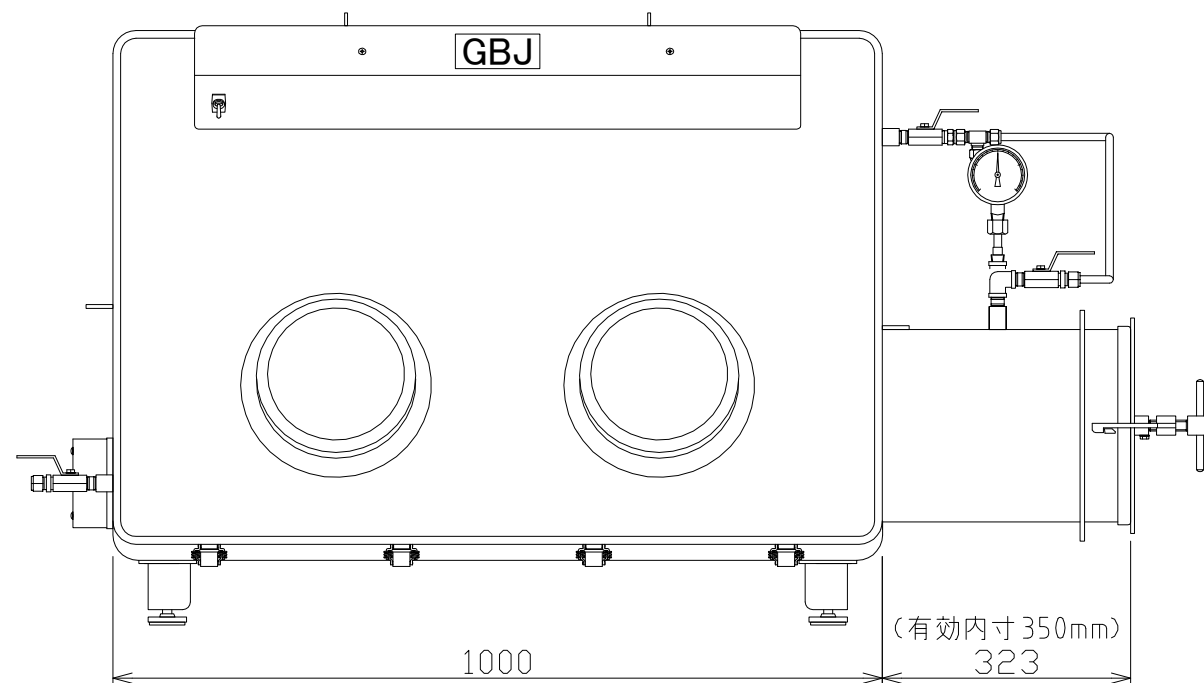

C

D

MATERIAL		株式会社 グローブボックス・ジャパン			
FACE DISP.					
DATE		GLOVEBOX		GBJA100	
2013・04・22		外観図			
APPD. 承認	CHECK 検図	DESIGN 設計	DRAW 製図	DWG No.	SCALE
SUZUKI	SUZUKI	SUZUKI	SUZUKI		