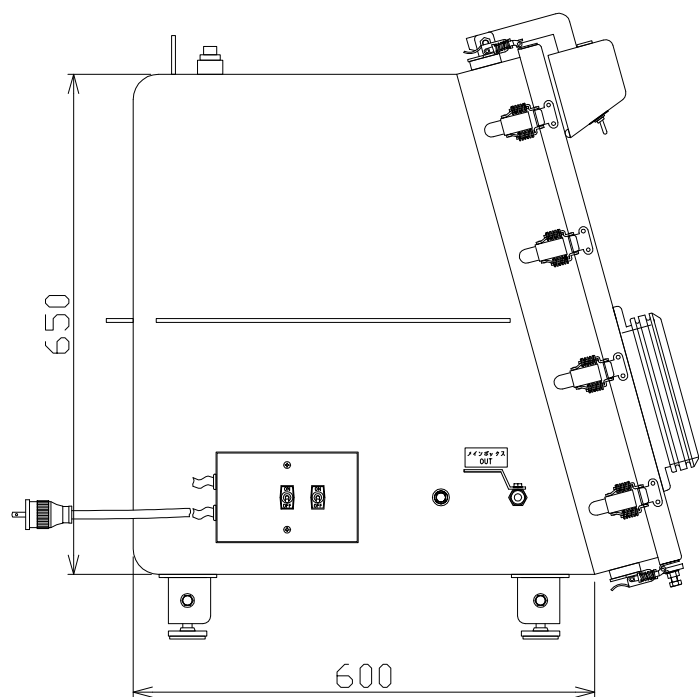

1

2

3

4

5

6

A

B

C

D

MATERIAL		株式会社 グローブボックス・ジャパン			
FACE DISP.					
DATE		GLOVEBOX		GBJA100	
2013・04・22		外観図			
APPD. 承認	CHECK 検図	DESIGN 設計	DRAW 製図	DWG No.	SCALE
SUZUKI	SUZUKI	SUZUKI	SUZUKI		