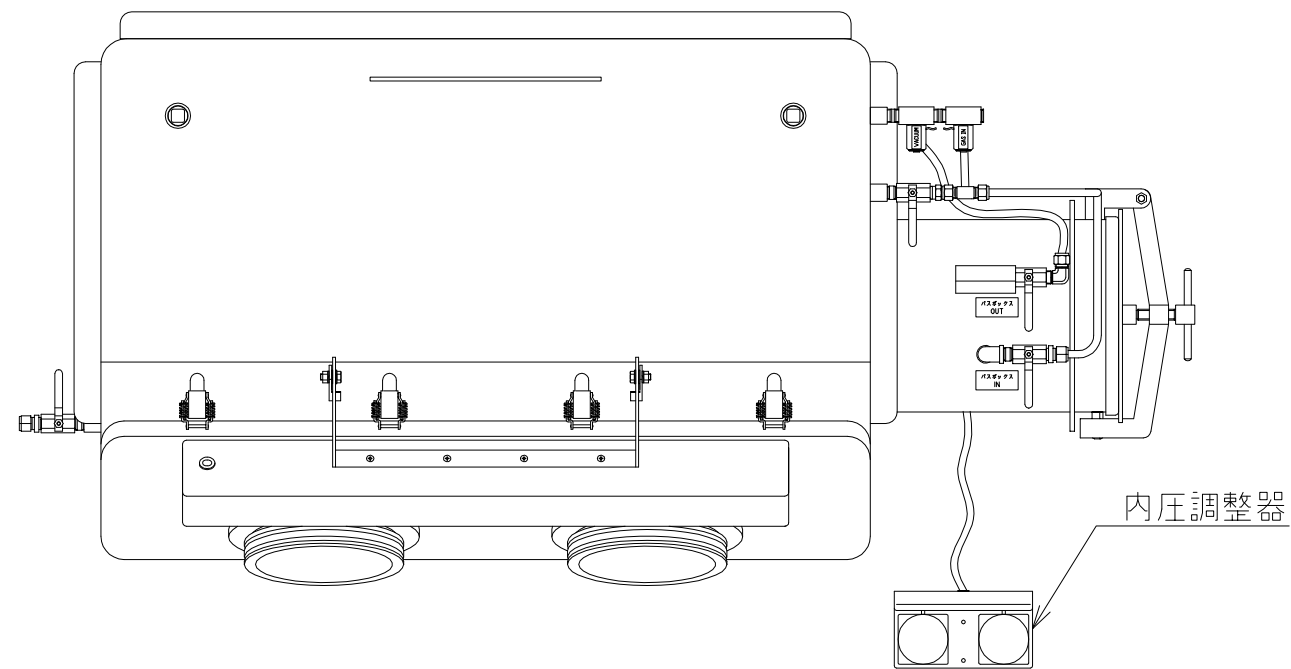

C

D

MATERIAL		株式会社 グローブボックス・ジャパン			
FACE DISP.					
DATE		GLOVEBOX		GBJA100	
2013・04・22		外観図			
APPD. 承認	CHECK 検図	DESIGN 設計	DRAW 製図	DWG No.	SCALE
SUZUKI	SUZUKI	SUZUKI	SUZUKI		