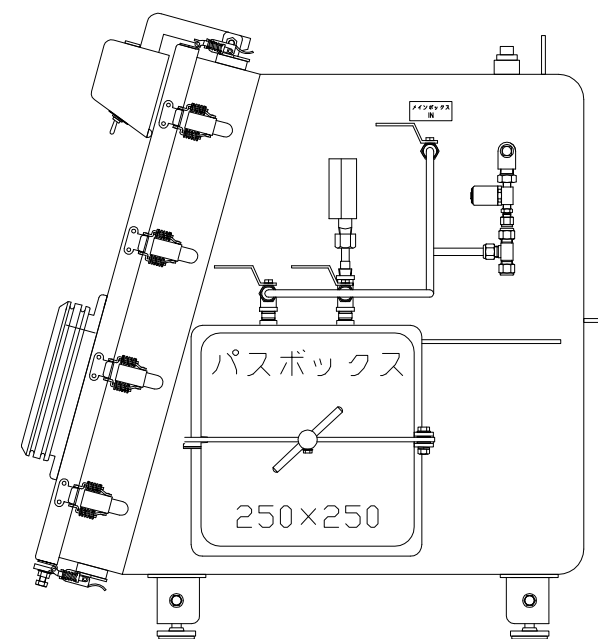

1

2

3

4

5

6

A

B

C

D

MATERIAL		株式会社 グローブボックス・ジャパン			
FACE DISP.					
DATE		GLOVEBOX		GBJA100	
2013・04・22		外観図			
APPD. 承認	CHECK 検図	DESIGN 設計	DRAW 製図	DWG No.	SCALE
SUZUKI	SUZUKI	SUZUKI	SUZUKI		